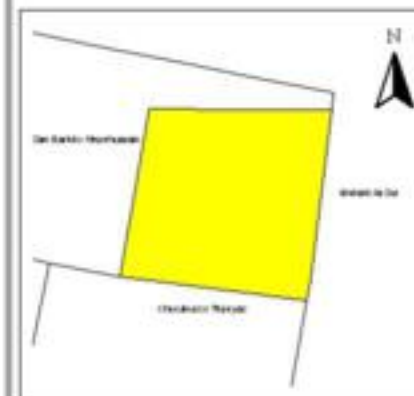

EVALUA DF
Consejo de Evaluación del
Desarrollo Social del
Distrito Federal

INDICE DE DESARROLLO SOCIAL

Delegación: Gustavo A. Madero
Colonia: Montevideo
Grado de desarrollo: Alto

Grado de Desarrollo Social